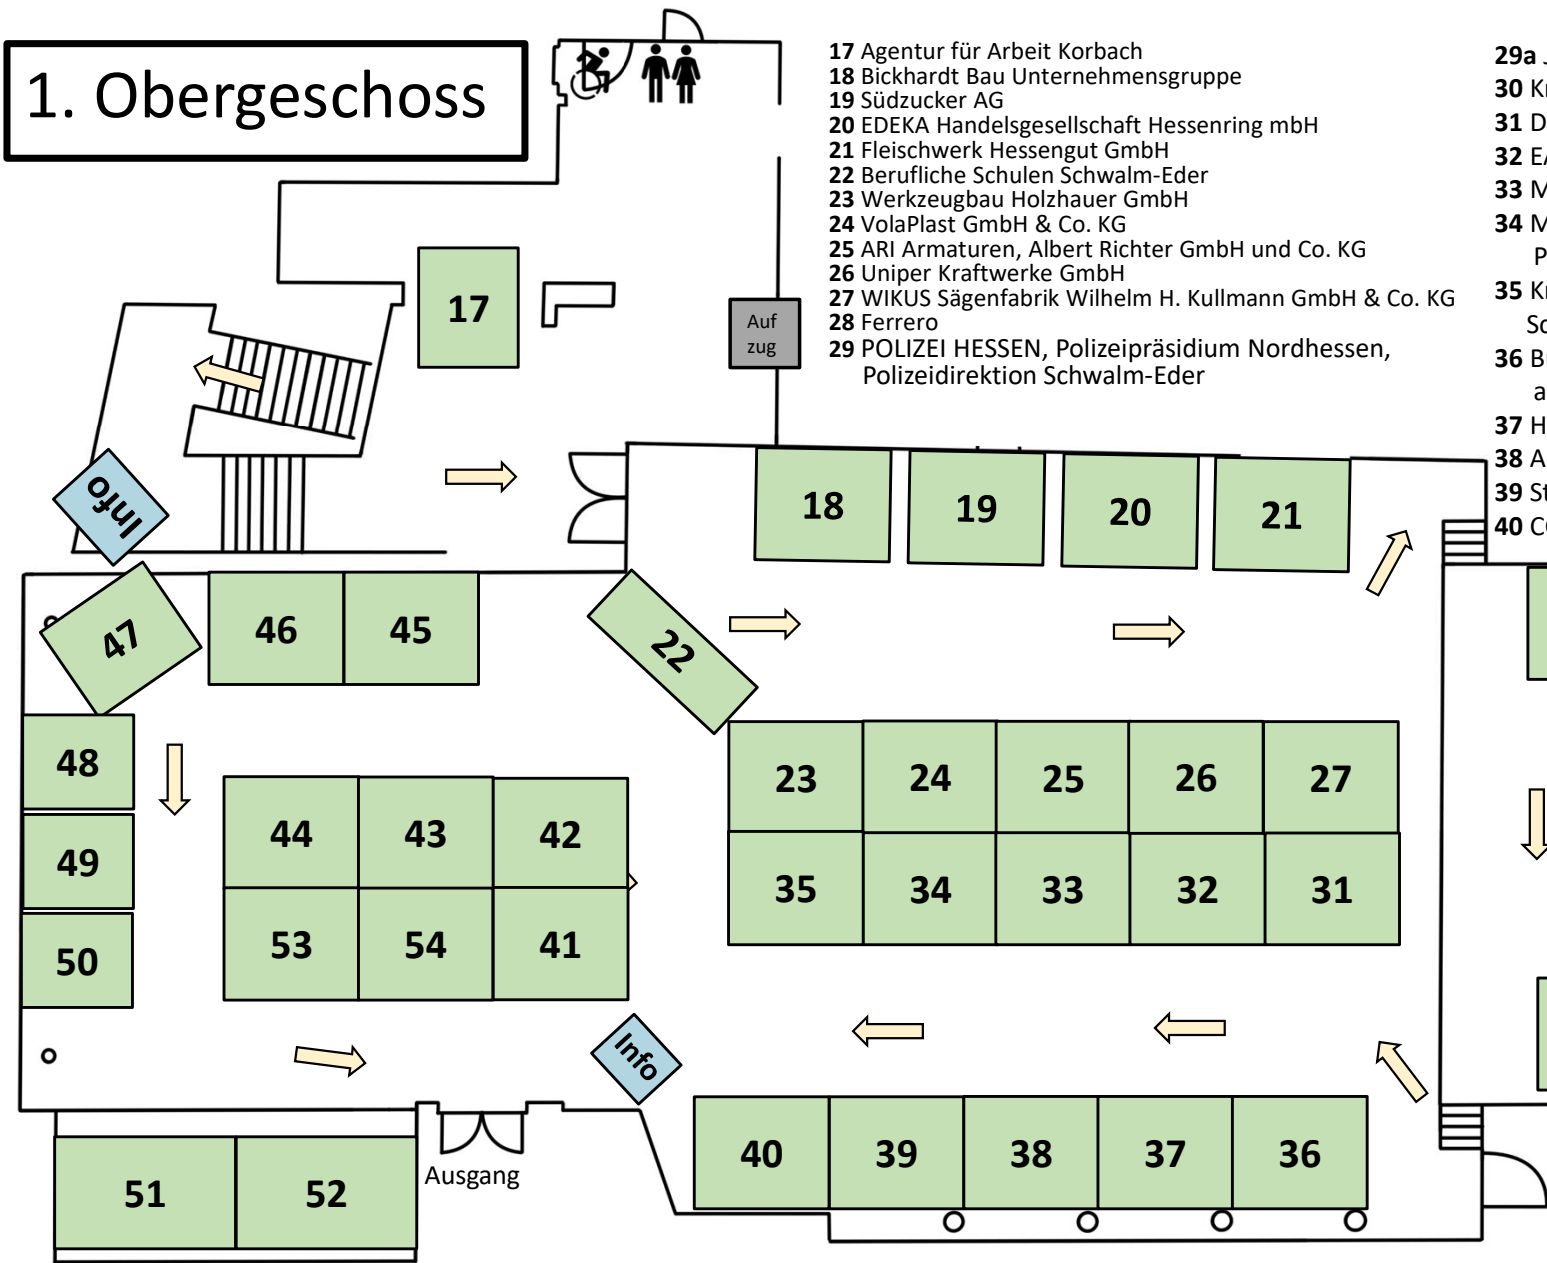

1. Obergeschoss

- 17 Agentur für Arbeit Korbach
- 18 Bickhardt Bau Unternehmensgruppe
- 19 Südzucker AG
- 20 EDEKA Handelsgesellschaft Hessenring mbH
- 21 Fleischwerk Hessengut GmbH
- 22 Berufliche Schulen Schwalm-Eder
- 23 Werkzeugbau Holzhauer GmbH
- 24 VolaPlast GmbH & Co. KG
- 25 ARI Armaturen, Albert Richter GmbH und Co. KG
- 26 Uniper Kraftwerke GmbH
- 27 WIKUS Sägenfabrik Wilhelm H. Kullmann GmbH & Co. KG
- 28 Ferrero
- 29 POLIZEI HESSEN, Polizeipräsidentium Nordhessen, Polizeidirektion Schwalm-Eder