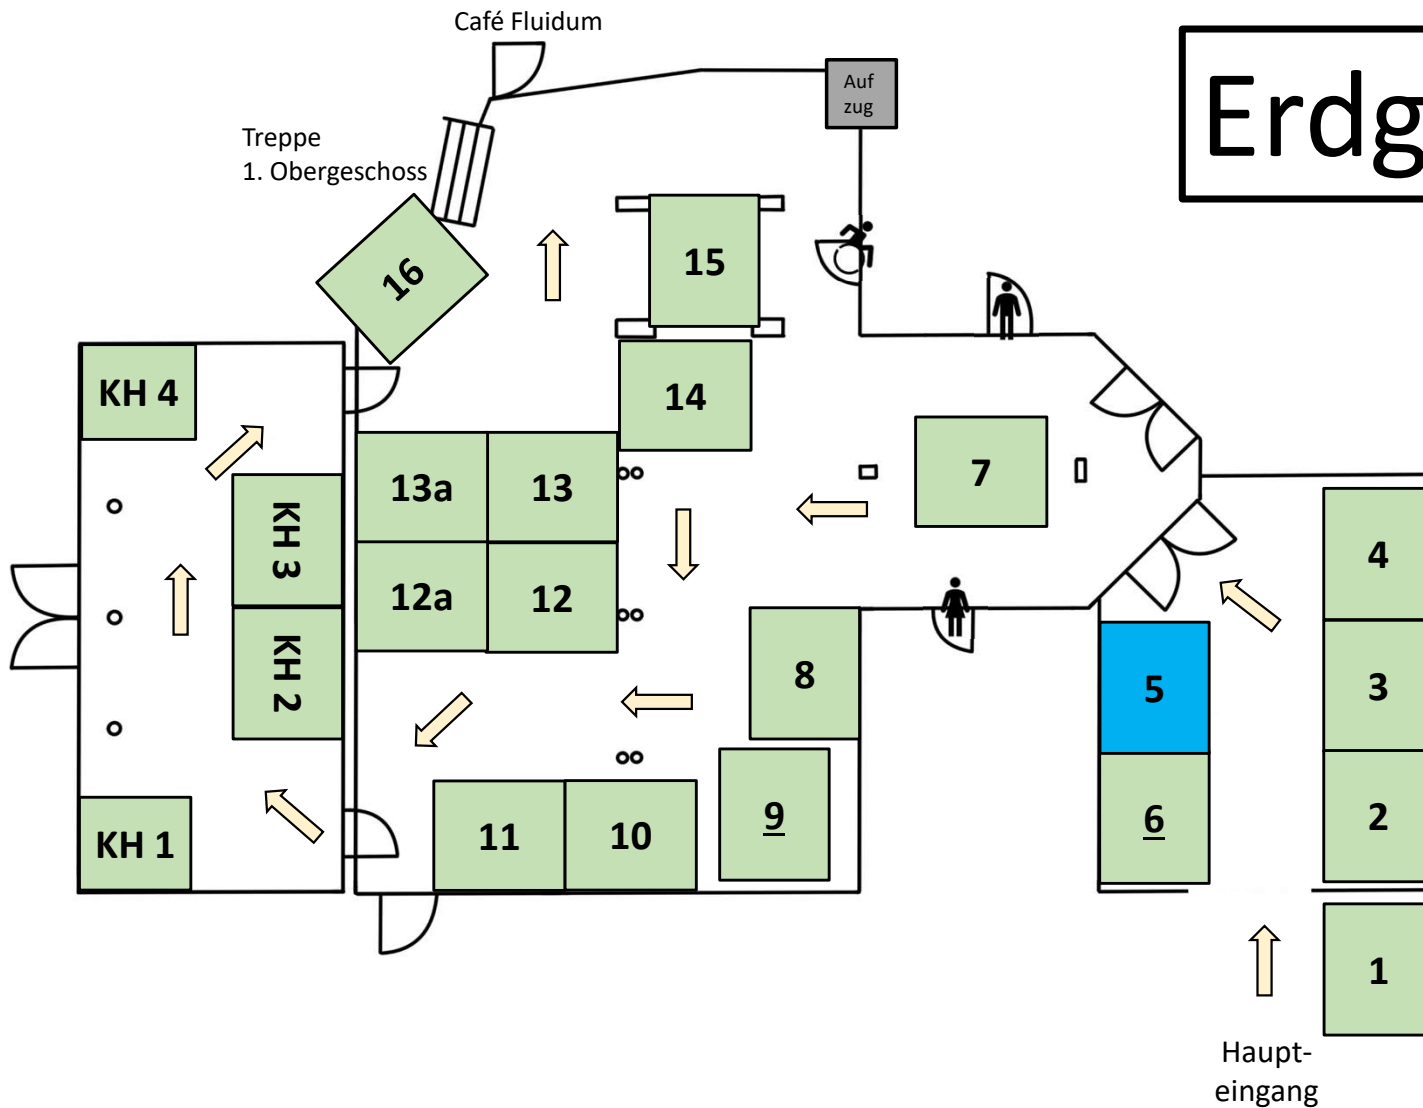

Erdgeschoss

- 1 Jugendberufsagentur HelpPoint U27
- 2 Jugendwerkstatt Felsberg e.V.
- 3 Starthilfe Ausbildungsverbund
- 4 Deutscher Gewerkschaftsbund
- 5 Info/Matching-se.de
- 6 IHK Kassel-Marburg
- 7 Karriere Nordhessen, Job- u. Ausbildungsportal
- 8 Deutsche Bahn AG
- 9 CTL Cargo Trans Logistik AG
- 10 Magistrat der Stadt Homberg (Efze)
- 11 Bildungsnetzwerk Pflege Schwalm-Eder
- 12 Asklepios Bildungszentrum Nordhessen
- 12a Orthopädisches Schwerpunkt-klinikum
Werner Wicker GmbH & Co. KG
- 13 Evangelische Kirche von Kurhessen-Waldeck
- 13a TenneT TSO GmbH
- 14 Bekleidungshäuser K. Vockeroth GmbH
- 15 AuE Kassel GmbH
- 16 Tetrapak
- KH 1 SVLFG
- KH 2 Nordhessischer Baustoffmarkt GmbH &
Co. KG
- KH 3 Schenker (D) AG
- KH 4 Hephata Soziale Dienste und Einrichtungen
gmbH